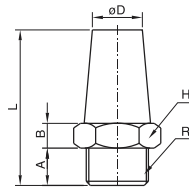

Pneumatic Fiting

Badron
Pneumatic

Silencer
صدا خفه کن تخت

BBSLM

Model	R	A	L	H	ØD
BBSLM-M5	M5	5	9	8	6
BBSLM-01	G1/8	5.8	11	12	8.6
BBSLM-02	G1/4	7	12.5	15	12
BBSLM-03	G3/8	9	16	18	14.8
BBSLM-04	G1/2	10	17	21	17.5
BBSLM-06	G3/4	10.5	18	27	23.5
BBSLM-10	G1	11.5	20	34	29.8

Standard Silencer
صدا خفه کن مخروطی

BBSL

Model	R	A	B	L	H	ØD
BBSL-M5	M5	5	3	19	8	3.8
BBSL-01	G1/8	5.8	4	22.5	12	7.5
BBSL-02	G1/4	7	4	26.5	15	9.5
BBSL-03	G3/8	9	5	36.5	18	11.5
BBSL-04	G1/2	10	5	40.5	21	14
BBSL-06	G3/4	10.5	5	48	27	17
BBSL-10	G1	11.5	5.5	62	34	23

Exhaust Regulator Silencer
صدا خفه کن تنظیم دار

BBESLD

Model	R	A	L	H	ØD
BBESLD-01	G1/8	7	23	12	12
BBESLD-02	G1/4	9	28	14	14
BBESLD-03	G3/8	10	31	17	16
BBESLD-04	G1/2	11	35.5	21	19
BBESLD-06	G3/4	10.5	33.5	27	19
BBESLD-10	G1	13	35.5	34	24