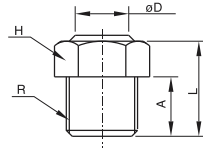

Pneumatic Fiting

Badron
Pneumatic

Silencer
صدا خفه کن تخت

BBSLM

Model	R	A	L	H	ØD
BBSLM-M5	M5	5	9	8	6
BBSLM-01	G1/8	5.8	11	12	8.6
BBSLM-02	G1/4	7	12.5	15	12
BBSLM-03	G3/8	9	16	18	14.8
BBSLM-04	G1/2	10	17	21	17.5
BBSLM-06	G3/4	10.5	18	27	23.5
BBSLM-10	G1	11.5	20	34	29.8

Standard Silencer
صدا خفه کن مخروطی

BBSL

Model	R	A	B	L	H	ØD
BBSL-M5	M5	5	3	19	8	3.8
BBSL-01	G1/8	5.8	4	22.5	12	7.5
BBSL-02	G1/4	7	4	26.5	15	9.5
BBSL-03	G3/8	9	5	36.5	18	11.5
BBSL-04	G1/2	10	5	40.5	21	14
BBSL-06	G3/4	10.5	5	48	27	17
BBSL-10	G1	11.5	5.5	62	34	23

Exhaust Regulator Silencer
صدا خفه کن تنظیم دار

BBESLD

Model	R	A	L	H	ØD
BBESLD-01	G1/8	7	23	12	12
BBESLD-02	G1/4	9	28	14	14
BBESLD-03	G3/8	10	31	17	16
BBESLD-04	G1/2	11	35.5	21	19
BBESLD-06	G3/4	10.5	33.5	27	19
BBESLD-10	G1	13	35.5	34	24