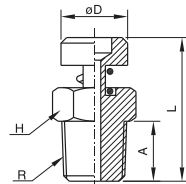

Pneumatic Fiting

Badron
Pneumatic

Silencer
صدا خفه کن تخت

BBSLM

Model	R	A	L	H	ØD
BBSLM-M5	M5	5	9	8	6
BBSLM-01	G1/8	5.8	11	12	8.6
BBSLM-02	G1/4	7	12.5	15	12
BBSLM-03	G3/8	9	16	18	14.8
BBSLM-04	G1/2	10	17	21	17.5
BBSLM-06	G3/4	10.5	18	27	23.5
BBSLM-10	G1	11.5	20	34	29.8

Standard Silencer
صدا خفه کن مخروطی

BBSL

Model	R	A	B	L	H	ØD
BBSL-M5	M5	5	3	19	8	3.8
BBSL-01	G1/8	5.8	4	22.5	12	7.5
BBSL-02	G1/4	7	4	26.5	15	9.5
BBSL-03	G3/8	9	5	36.5	18	11.5
BBSL-04	G1/2	10	5	40.5	21	14
BBSL-06	G3/4	10.5	5	48	27	17
BBSL-10	G1	11.5	5.5	62	34	23

Exhaust Regulator Silencer
صدا خفه کن تنظیم دار

BBESLD

Model	R	A	L	H	ØD
BBESLD-01	G1/8	7	23	12	12
BBESLD-02	G1/4	9	28	14	14
BBESLD-03	G3/8	10	31	17	16
BBESLD-04	G1/2	11	35.5	21	19
BBESLD-06	G3/4	10.5	33.5	27	19
BBESLD-10	G1	13	35.5	34	24